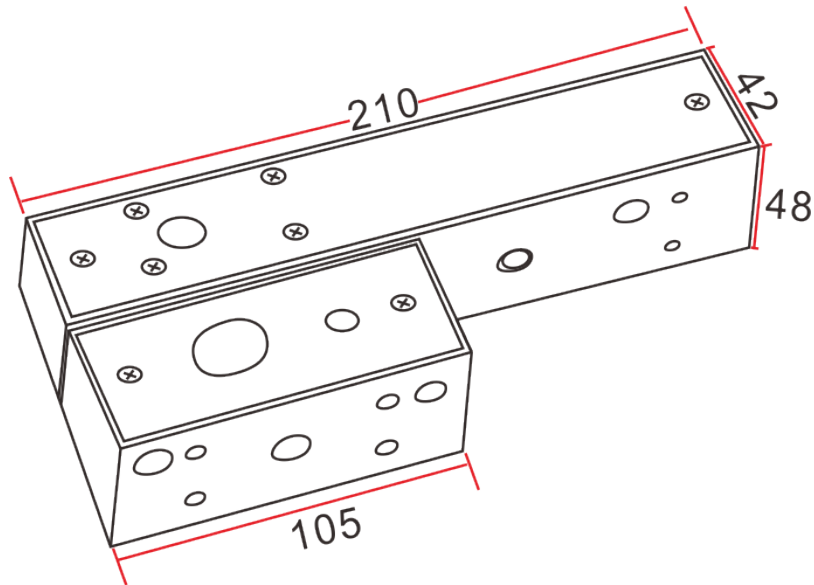

EBB-1300S UCHWYT ELEKTROZAMKA DO MONTAŻU NAWIERZCHNIOWEGO

Kod produktu: **EBB-1300S**

do montażu elektrozamka EB-1300R

OPIS

Uchwyt umożliwiający montaż elektrozamka trzpieniowego EB-1300R w sposób nawierzchniowy.

Wymiary

Montaż