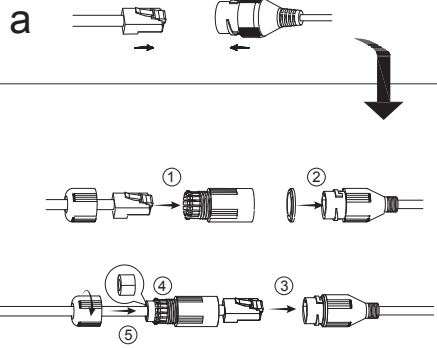

Bullet Network Camera Installation Guide

V1.0.0

1.2.51.32.15770-000

Optional

Optional

1

2

3