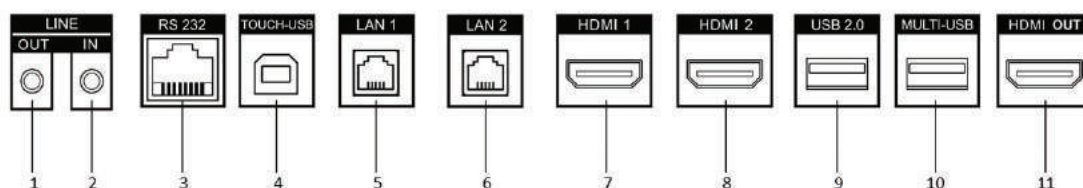

Najważniejsze cechy i funkcje:

- Wyświetlacz Ultra HD o rozdzielczości 3840 × 2160
- Precyzyjne pisanie przedmiotem o średnicy od 2 mm z dokładnością do 1 mm
- Wbudowane Wi-Fi realizujące funkcjonalność Miracast
- Adnotacje na ekranie i udostępnianie ich za pomocą kodu QR
- Wyjście wideo HDMI
- Różne interfejsy audio i wideo dla urządzeń zewnętrznych
- Wbudowany układ przełącznika sieciowego
- Wbudowany system Android umożliwiający instalację dodatkowych aplikacji
- Kompatybilny z urządzeniami OPS/OPS-C
- Ultracienka konstrukcja z ramą z profili aluminiowych

Ogólne

Zasilanie	AC 100 V~240 V, 50/60 Hz			
Wymiary urządzenia	1266 × 764 × 57 mm	1507 × 905 × 86 mm	1718 × 1021 × 87,5 mm	1963 × 1159 × 87,5 mm
Wymiary opakowania (W × H × D)	1432 × 904 × 211mm	1687 × 1061 × 234mm	1927 × 1212 × 254 mm	2187 × 1366 × 274 mm
Waga netto	29.36 kg	39.86 kg	51.75 kg	65.12 kg
Waga brutto	36.19 kg	50.19 kg	68.36 kg	86.24 kg

PORTY KOMUNIKACYJNE

Port komunikacyjny	Opis	Port komunikacyjny	Opis
1. LINE OUT	Wyjście liniowe audio	2. LINE IN	Wejście liniowe audio
3. RS-232	Port szeregowy RS-232	4. TOUCH-USB	Port USB Touch
5. LAN 1	Port Ethernet 1	6. LAN 2	Port Ethernet 2
7. HDMI 1	Wejście HDMI1	8. HDMI 2	Wejście HDMI2
9. USB 2.0	Port USB 2.0	10. MULTI-USB	Wielofunkcyjny port USB
11. HDMI OUT	Wyjście HDMI		