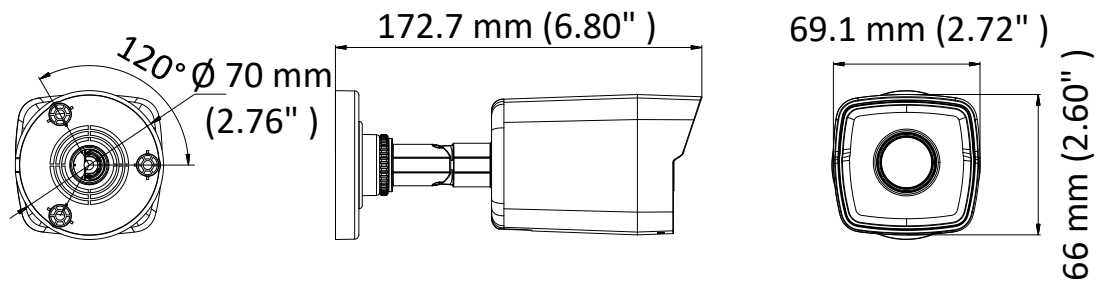

DS-2CD1041G0-I/PL(2.8mm) Kamera typu Bullet IR 4 MP

Najważniejsze cechy produktu

- 1/3" progressive scan CMOS
- 2560 × 1440 przy 20 kl./s
- Obiektyw stały 2.8 mm
- H.265, H.265+, H.264, H.264+
- Dwa strumienie
- DWDR (Digital Wide Dynamic Range)
- 3D DNR cyfrowa redukcja szumów
- Zasięg IR do 30 m
- PoE (zasilanie przez Ethernet)
- IP67

Protokoły	TCP/IP, ICMP, HTTP, HTTPS, FTP, DHCP, DNS, DDNS, RTP, RTSP, RTCP, PPPoE, NTP, UPnP, SMTP, SNMP, IGMP, 802.1X, QoS, IPv6, UDP, Bonjour
Funkcja ogólna	Anti-flicker (antymigotanie), heartbeat, odbicie lustrzane, ochrona hasłem, maska prywatności, znak wodny, filtrowanie adresów IP
Firmware Version	5.5.3
API	ONVIF (PROFIL S, PROFIL G), ISAPI
Jednoczesny podgląd na żywo	Do 6 kanałów
Użytkownik/host	Do 32 użytkowników 3 poziomy: Administrator, operator i użytkownik
Oprogramowanie klienckie	iVMS-4200, Hik-Connect
Przeglądarka internetowa	IE 8+, Chrome 31.0-44, Firefox 30.0-51, Safari 8.0+
Interfejs	
Interfejs komunikacyjny	1 RJ45 10M/100M, samoadaptacyjny port Ethernet
Ogólne	
Warunki pracy	-30 °C do +60 °C (-22 °F do +140°F), wilgotność 95% lub niższa (bez kondensacji)
Zasilanie	12 V DC ± 25%, Ø 5,5 mm coaxial power plug PoE (802.3af, class 3)
Pobór mocy i natężenie	12 VDC, 0.4 A, Max: 5 W PoE: (802.3af, 36 V do 57 V), 0.2 A do 0.13 A, Max: 7 W
Stopień ochrony	IP67 TVS 2000 V, ochrona przeciwprzepięciowa i ochrona przed przeciążeniem
Materiał	Metal i plastik
Wymiary	Kamera Ø 70 mm × 172.7mm (2.7" × 6.8") Z opakowaniem: 216 mm × 121 mm × 118 mm (8.5" × 4.8" × 4.6")
Waga	Aparat: ok. 280 g (0.62 lb.) W opakowaniu: ok. 530 g (1.17 lb.)

Dostępny model

DS-2CD1041G0-I (2.8 mm)

Wymiary

Akcesoria

DS-1280ZJ-XS
Puszka montażowa

Distributed by

HIKVISION®

Headquarters